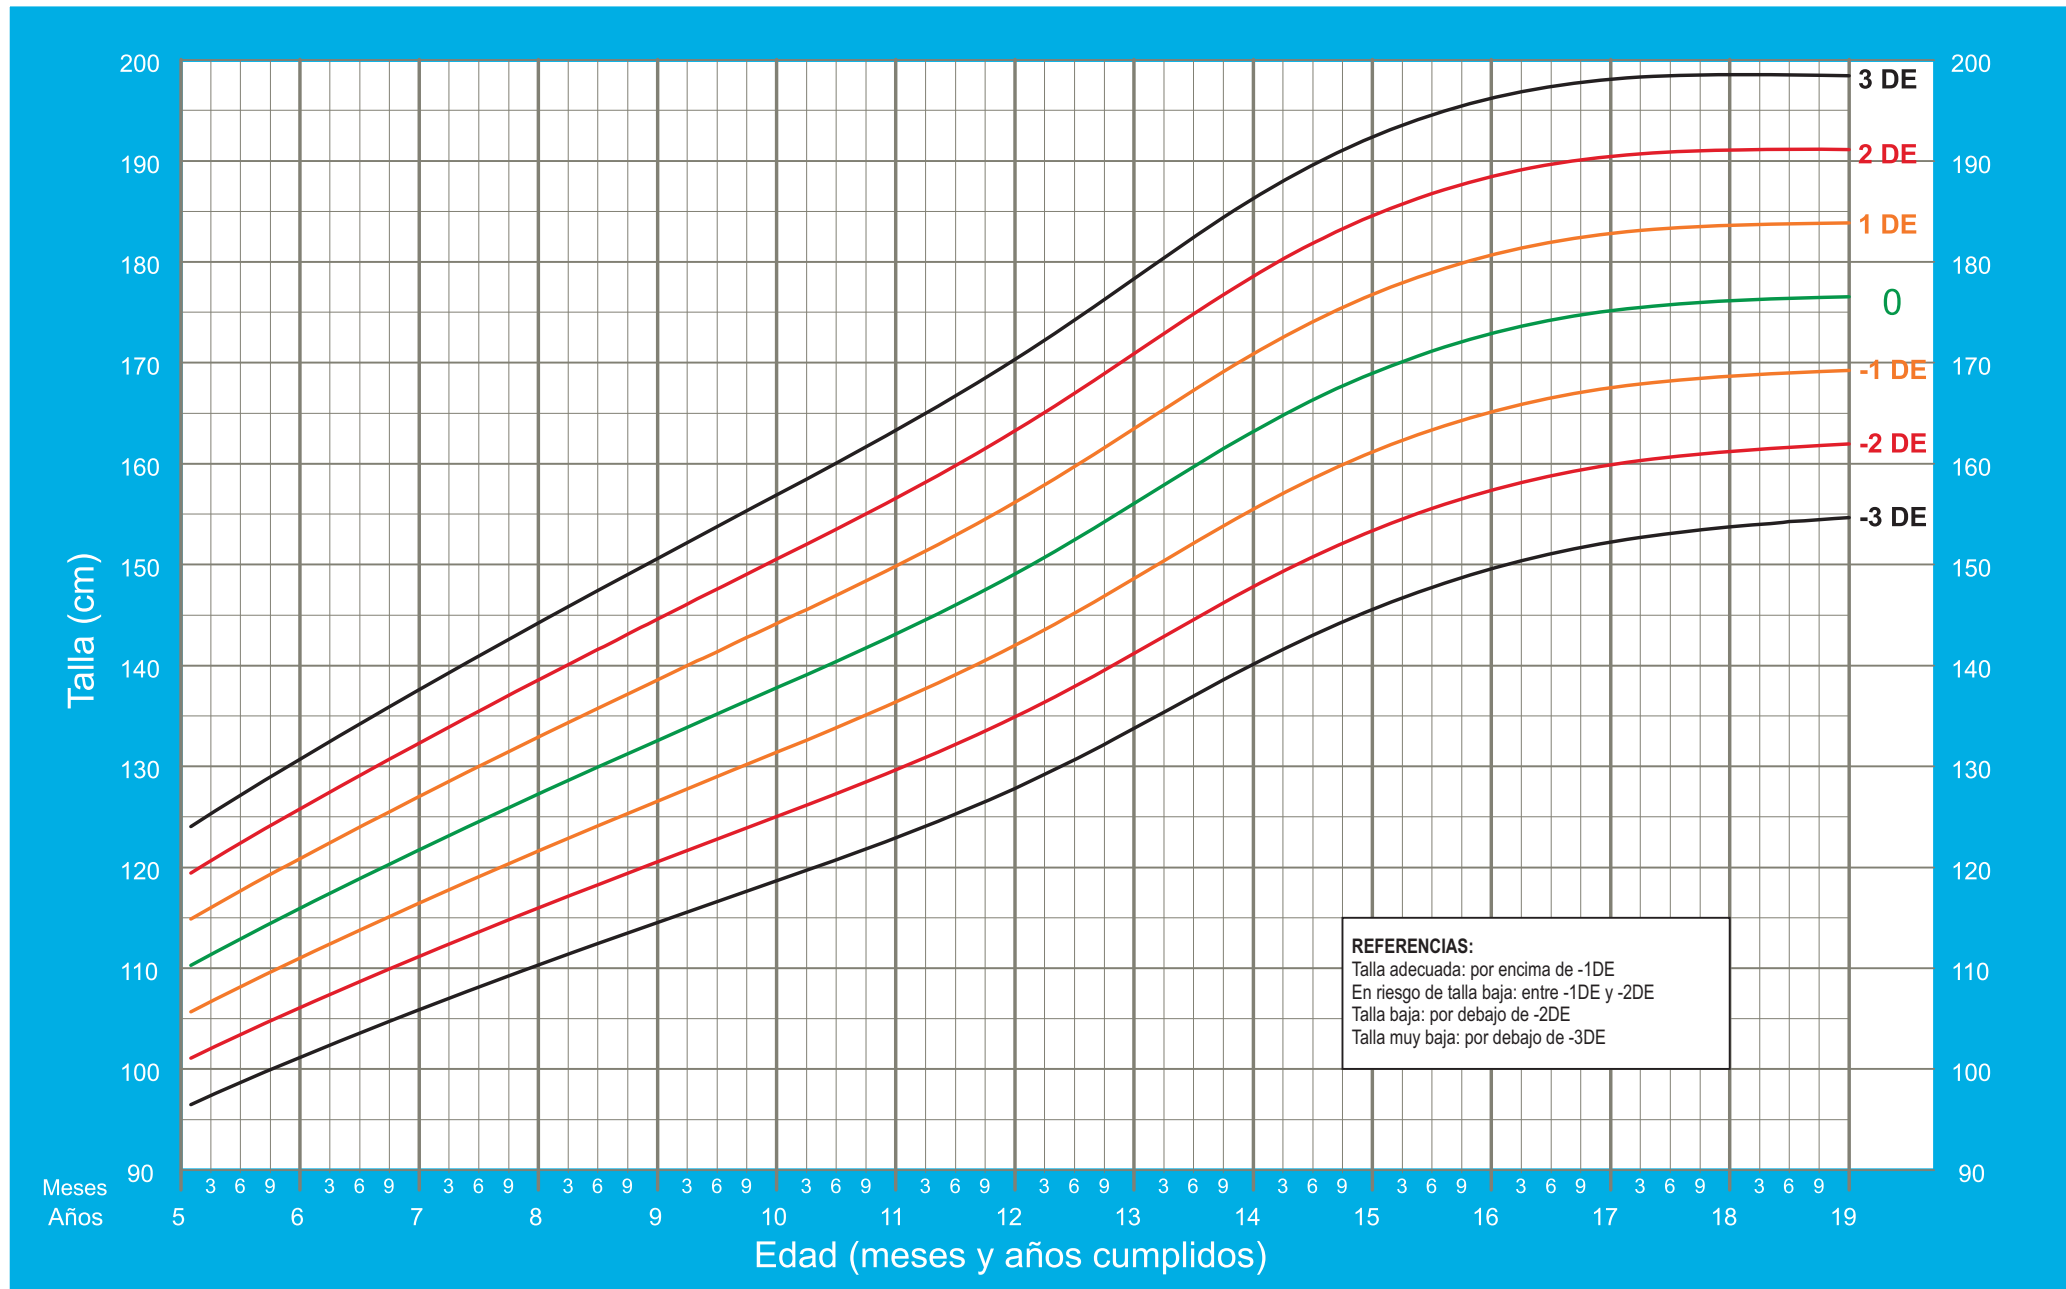

IMC/EDAD DE 5 A 19 AÑOS (VARONES)

IMC/EDAD DE 5 A 19 AÑOS (MUJERES)

TALLA/EDAD DE 5 A 19 AÑOS (VARONES)

TALLA/EDAD DE 5 A 19 AÑOS (MUJERES)