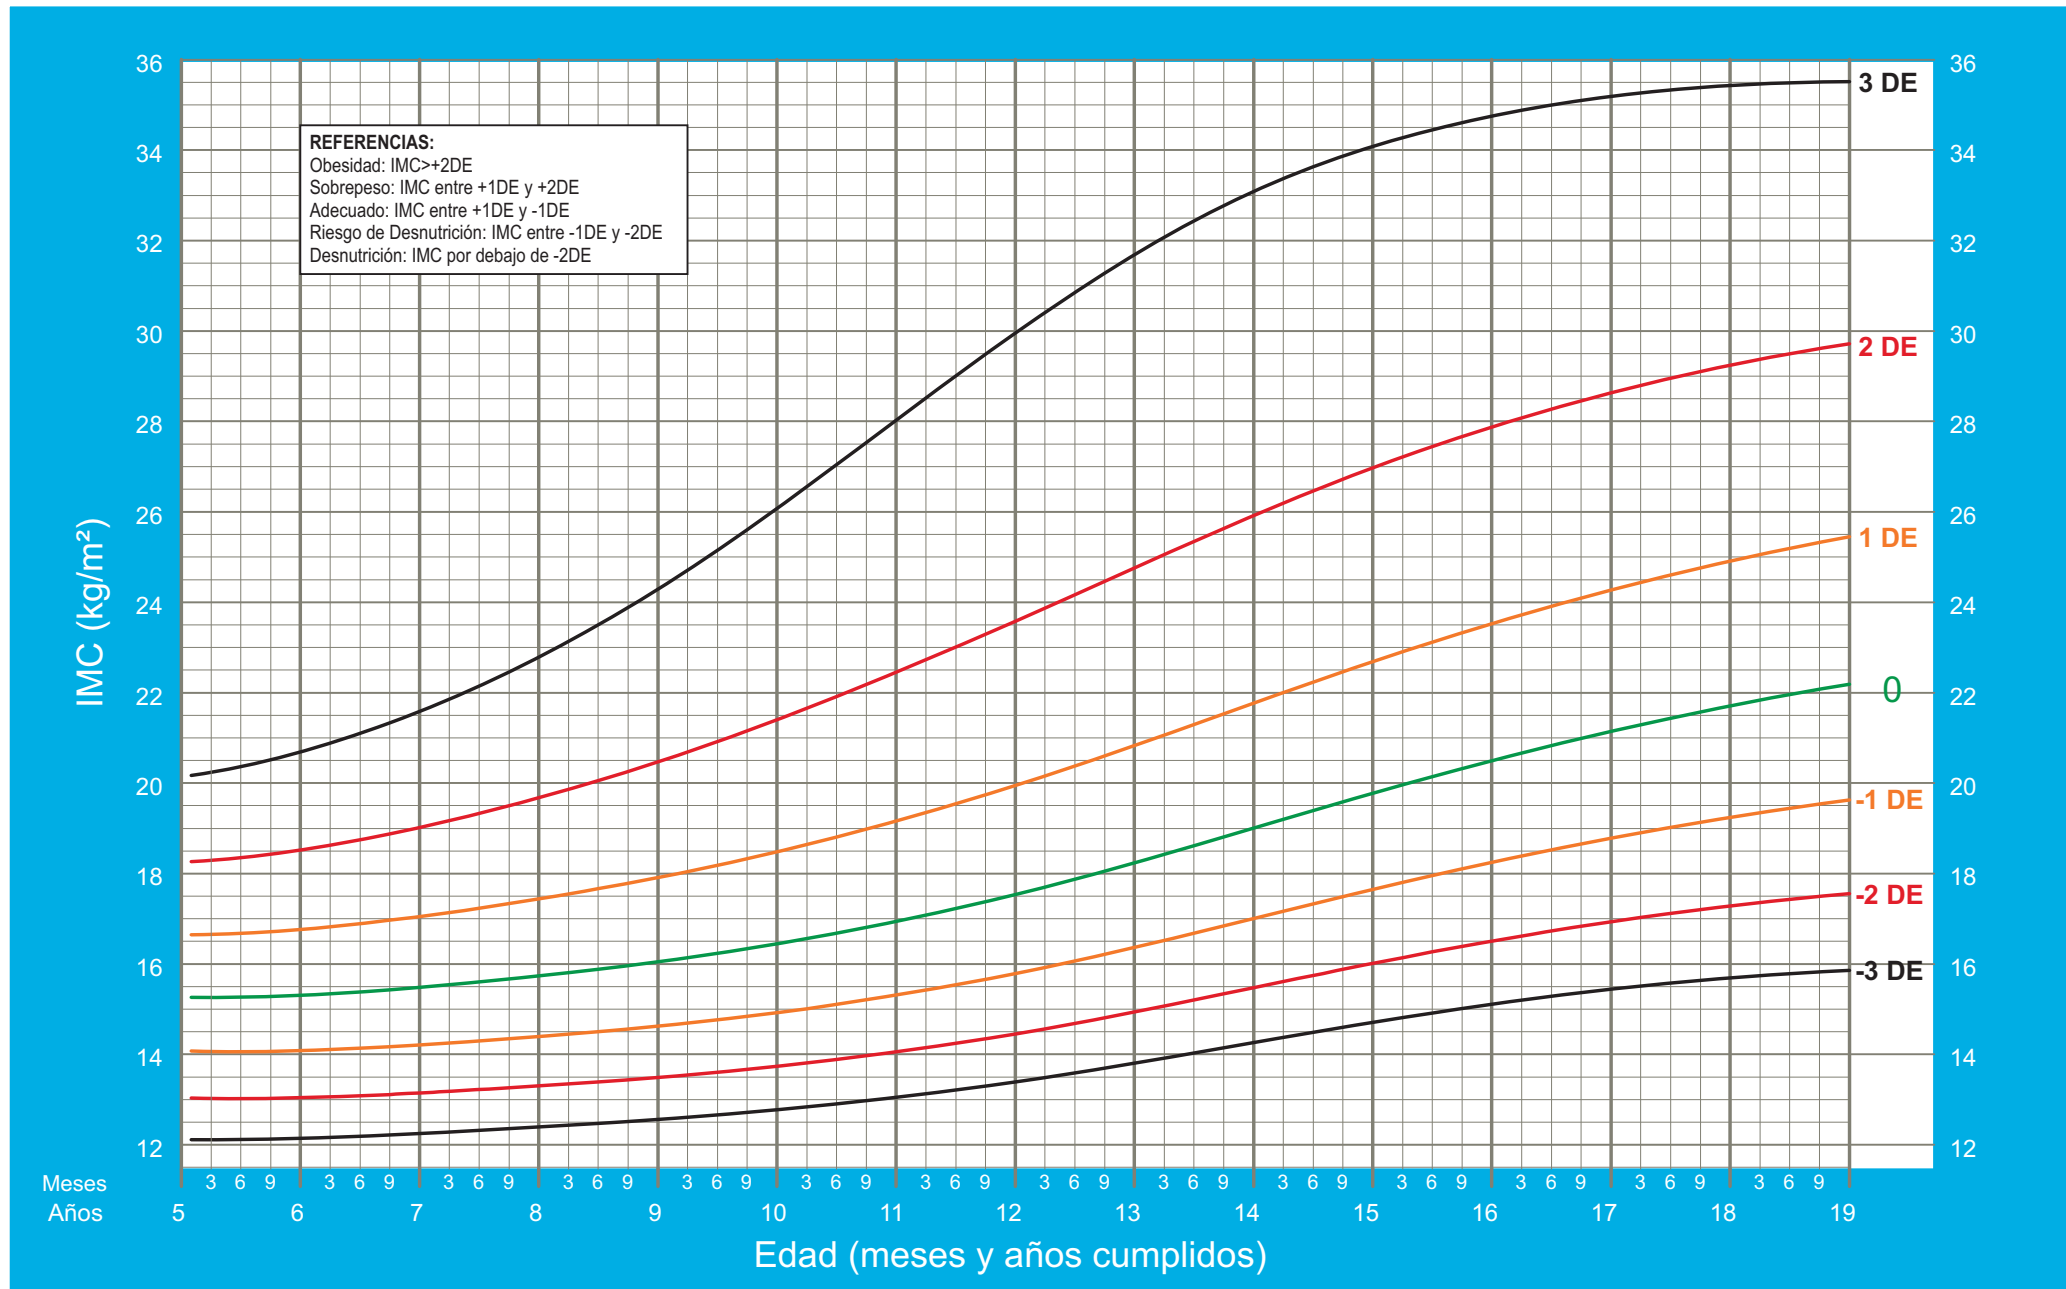

IMC/EDAD DE 5 A 19 AÑOS (VARONES)

IMC/EDAD DE 5 A 19 AÑOS (MUJERES)

TALLA/EDAD DE 5 A 19 AÑOS (VARONES)

TALLA/EDAD DE 5 A 19 AÑOS (MUJERES)